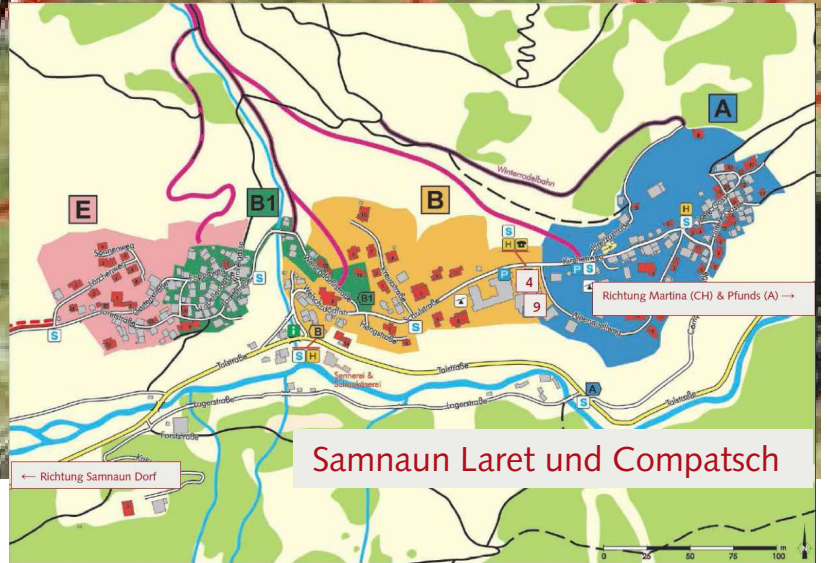

- | | |
|---|---|
| 1 Info Point / Tourist Information | 7 Pasta-Party |
| 2 Pressebüro / Press office (Hotel Chasa Montana) | 8 Wohnmobil-Park / Motorhome |
| 3 Ziel / finish | 9 Alpenquell Erlebnisbad / Alpenquell Adventure Pool |
| 4 EC-Automat / Cash machine | S Haltestellen SamnaunBus / Bus stop SamnaunBus |
| 5 Massage Station | H Haltestellen PostAuto / Bus stop yellow bus |
| 6 Talstation Twinliner Gondelbahn / Cable railway valley station | 12 Zollamt Spiss / Custom office Spiss |

← Richtung Martina (CH) & Pfunds (A)