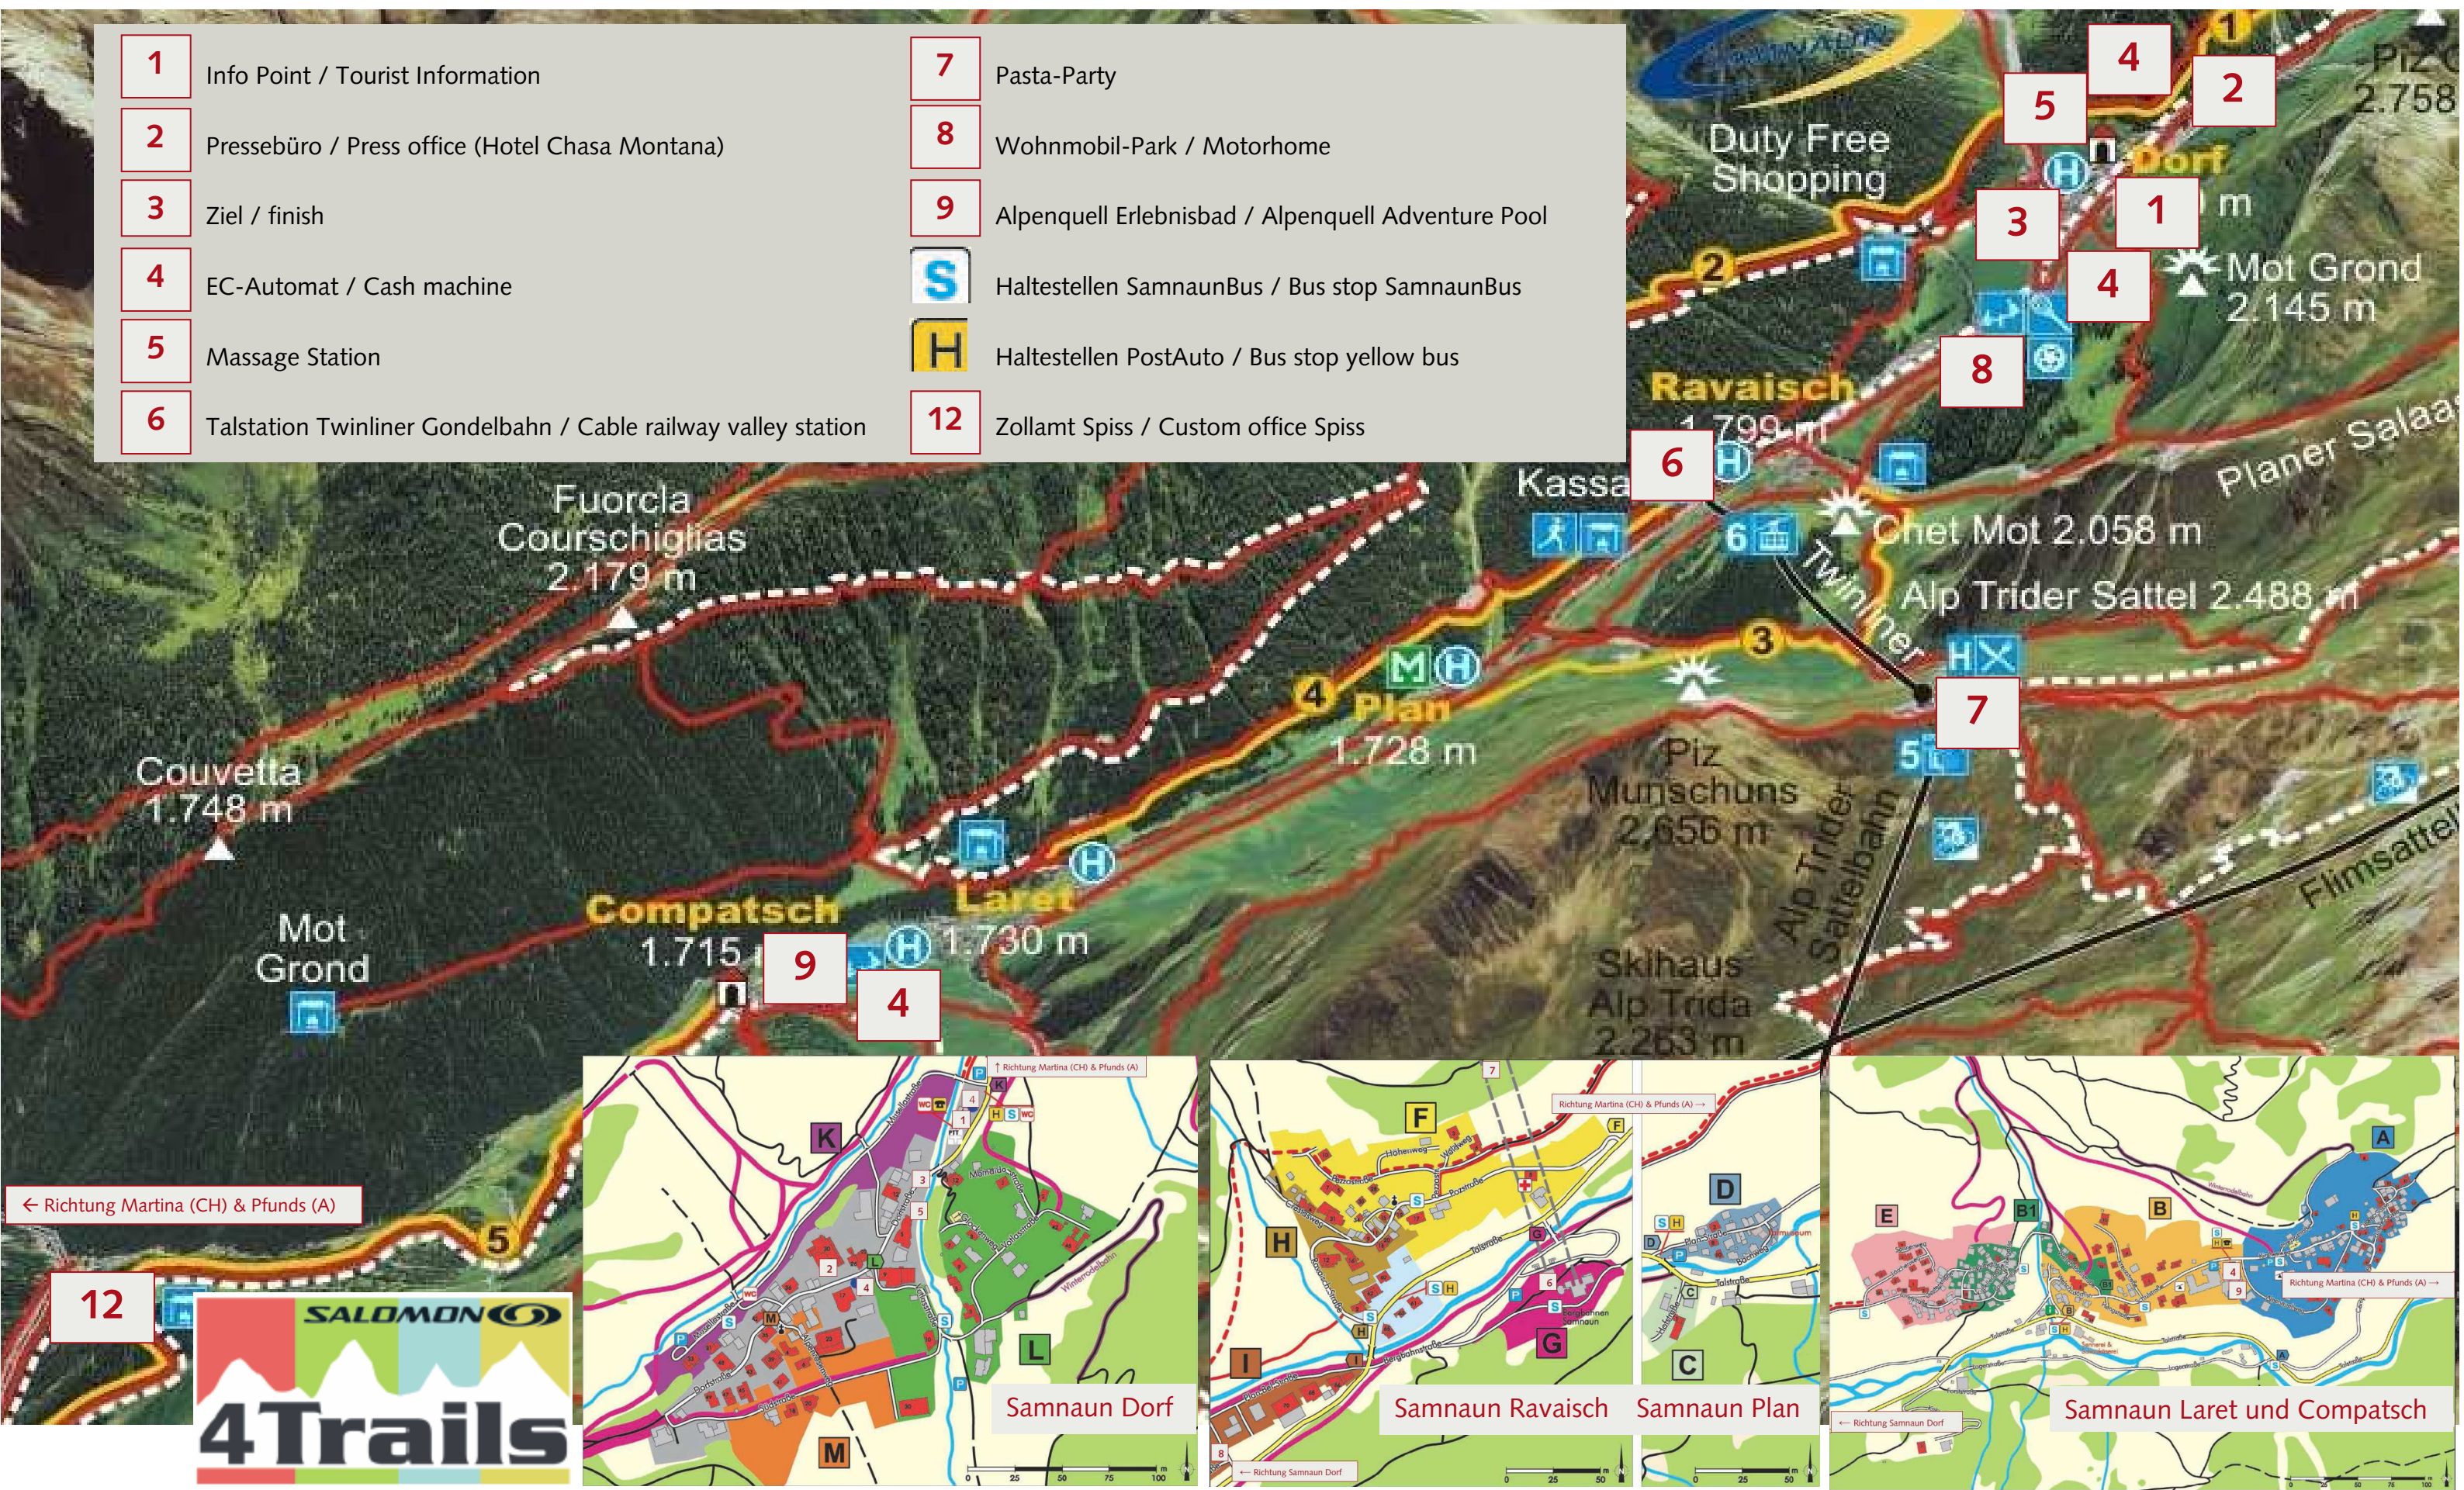

- | | |
|---|---|
| 1 Info Point / Tourist Information | 7 Pasta-Party |
| 2 Pressebüro / Press office (Hotel Chasa Montana) | 8 Wohnmobil-Park / Motorhome |
| 3 Ziel / finish | 9 Alpenquell Erlebnisbad / Alpenquell Adventure Pool |
| 4 EC-Automat / Cash machine | S Haltestellen SamnaunBus / Bus stop SamnaunBus |
| 5 Massage Station | H Haltestellen PostAuto / Bus stop yellow bus |
| 6 Talstation Twinliner Gondelbahn / Cable railway valley station | 12 Zollamt Spiss / Custom office Spiss |

← Richtung Martina (CH) & Pfunds (A)