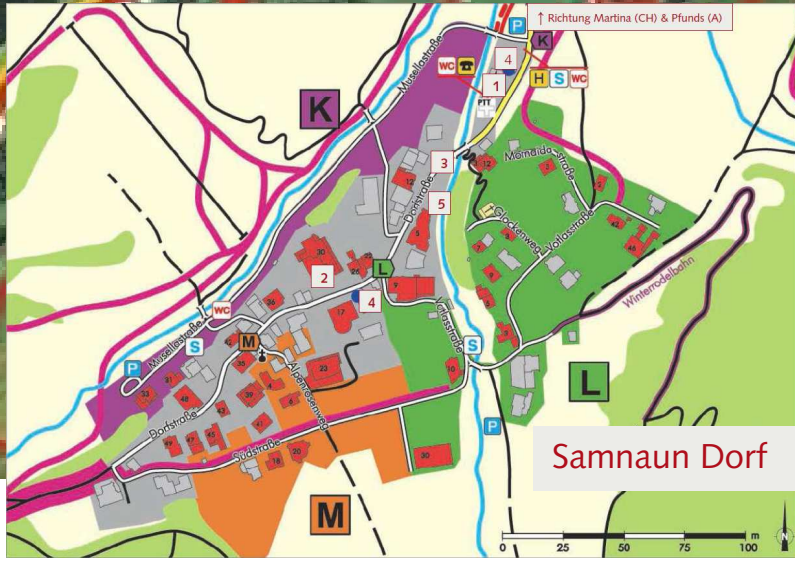

- | | |
|---|---|
| 1 Info Point / Tourist Information | 7 Pasta-Party |
| 2 Pressebüro / Press office (Hotel Chasa Montana) | 8 Wohnmobil-Park / Motorhome |
| 3 Ziel / finish | 9 Alpenquell Erlebnisbad / Alpenquell Adventure Pool |
| 4 EC-Automat / Cash machine | S Haltestellen SamnaunBus / Bus stop SamnaunBus |
| 5 Massage Station | H Haltestellen PostAuto / Bus stop yellow bus |
| 6 Talstation Twinliner Gondelbahn / Cable railway valley station | 12 Zollamt Spiss / Custom office Spiss |

← Richtung Martina (CH) & Pfunds (A)