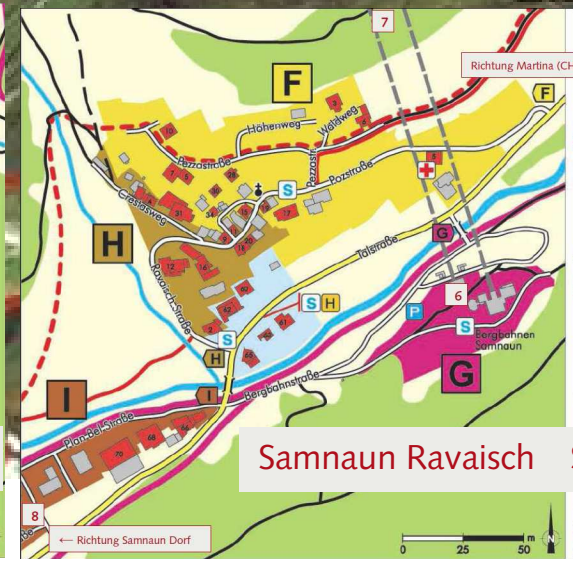

- | | |
|---|---|
| 1 Info Point / Tourist Information | 7 Pasta-Party |
| 2 Pressebüro / Press office (Hotel Chasa Montana) | 8 Wohnmobil-Park / Motorhome |
| 3 Ziel / finish | 9 Alpenquell Erlebnisbad / Alpenquell Adventure Pool |
| 4 EC-Automat / Cash machine | S Haltestellen SamnaunBus / Bus stop SamnaunBus |
| 5 Massage Station | H Haltestellen PostAuto / Bus stop yellow bus |
| 6 Talstation Twinliner Gondelbahn / Cable railway valley station | 12 Zollamt Spiss / Custom office Spiss |

← Richtung Martina (CH) & Pfunds (A)