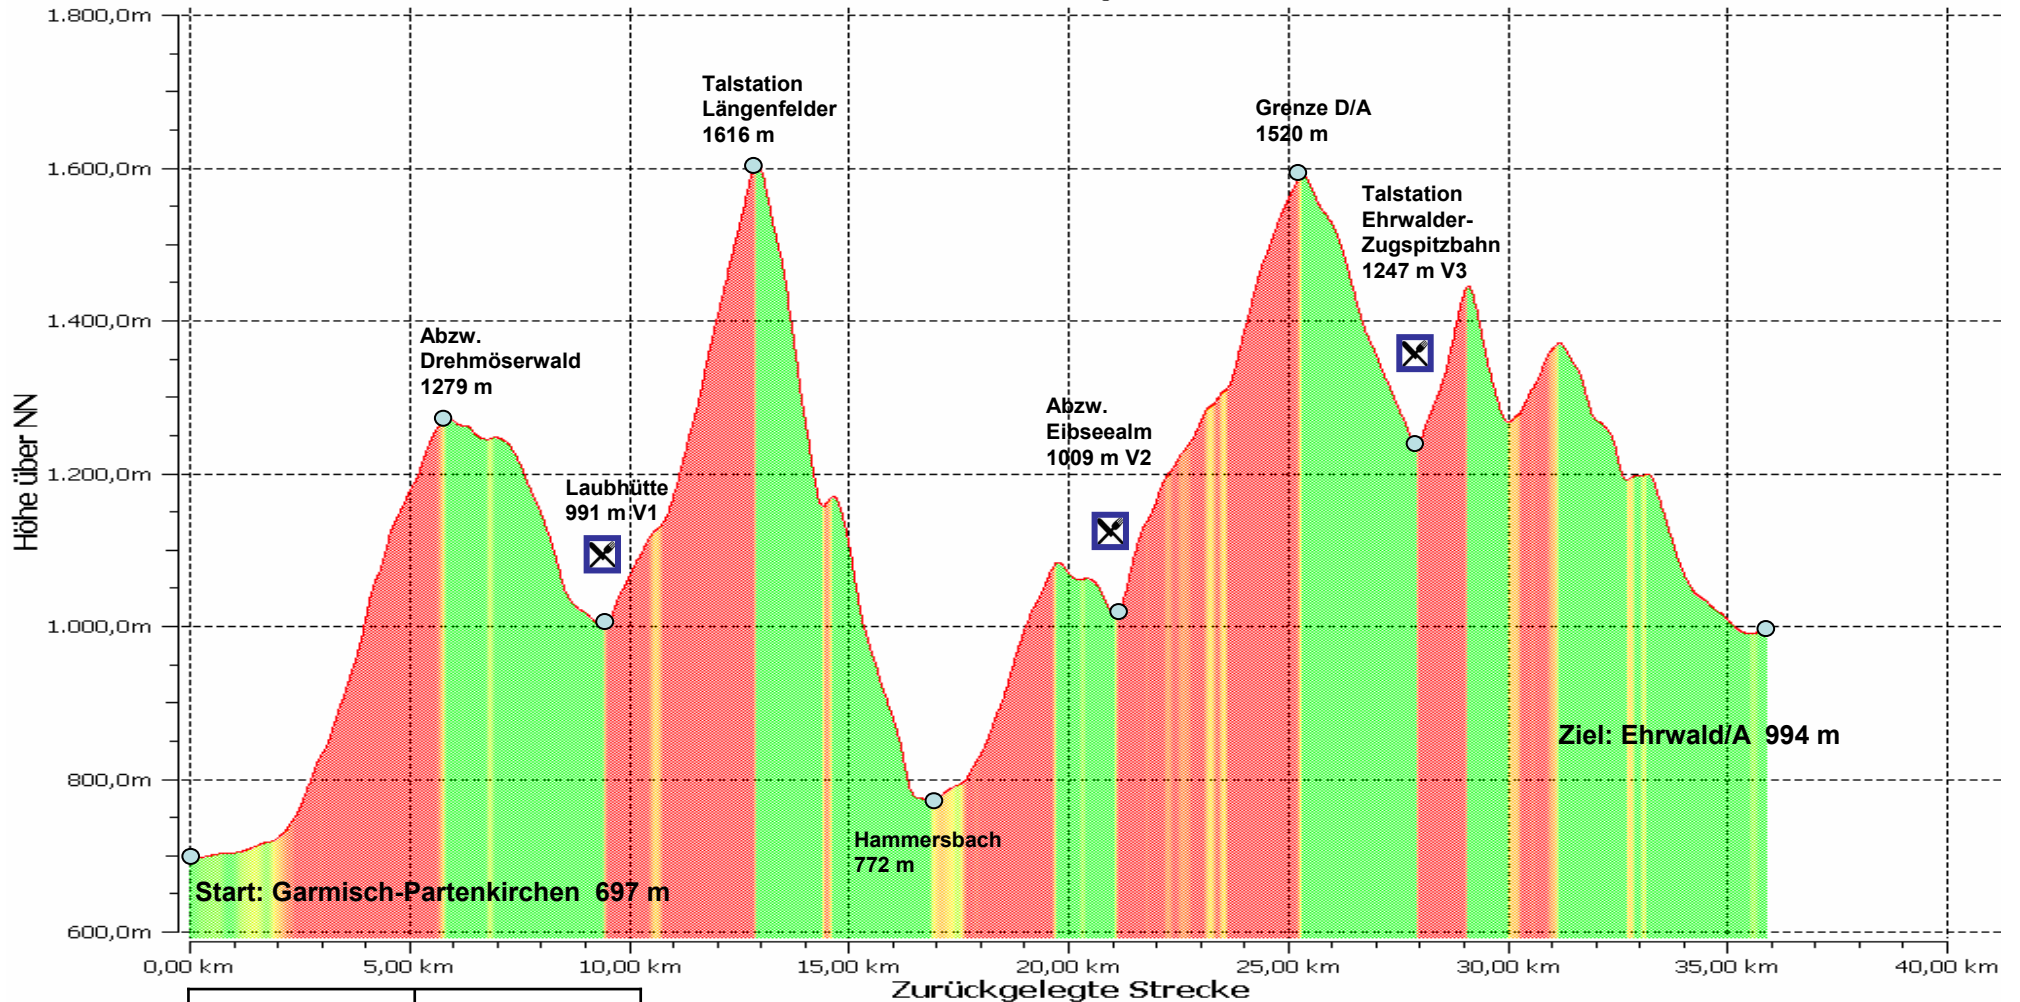

Höhenprofil

Gesamtstrecke:	→	36,3 km
Hm im Aufstieg:	↗	2410 Hm
Hm im Abstieg:	↘	2113 Hm
Startzeit:		10:00 Uhr

1. Etappe Garmisch-Partenkirchen - Ehrwald
Höhenprofil mit Steigungsfärbung

Version 1.0

PLAN B

Vivalpin