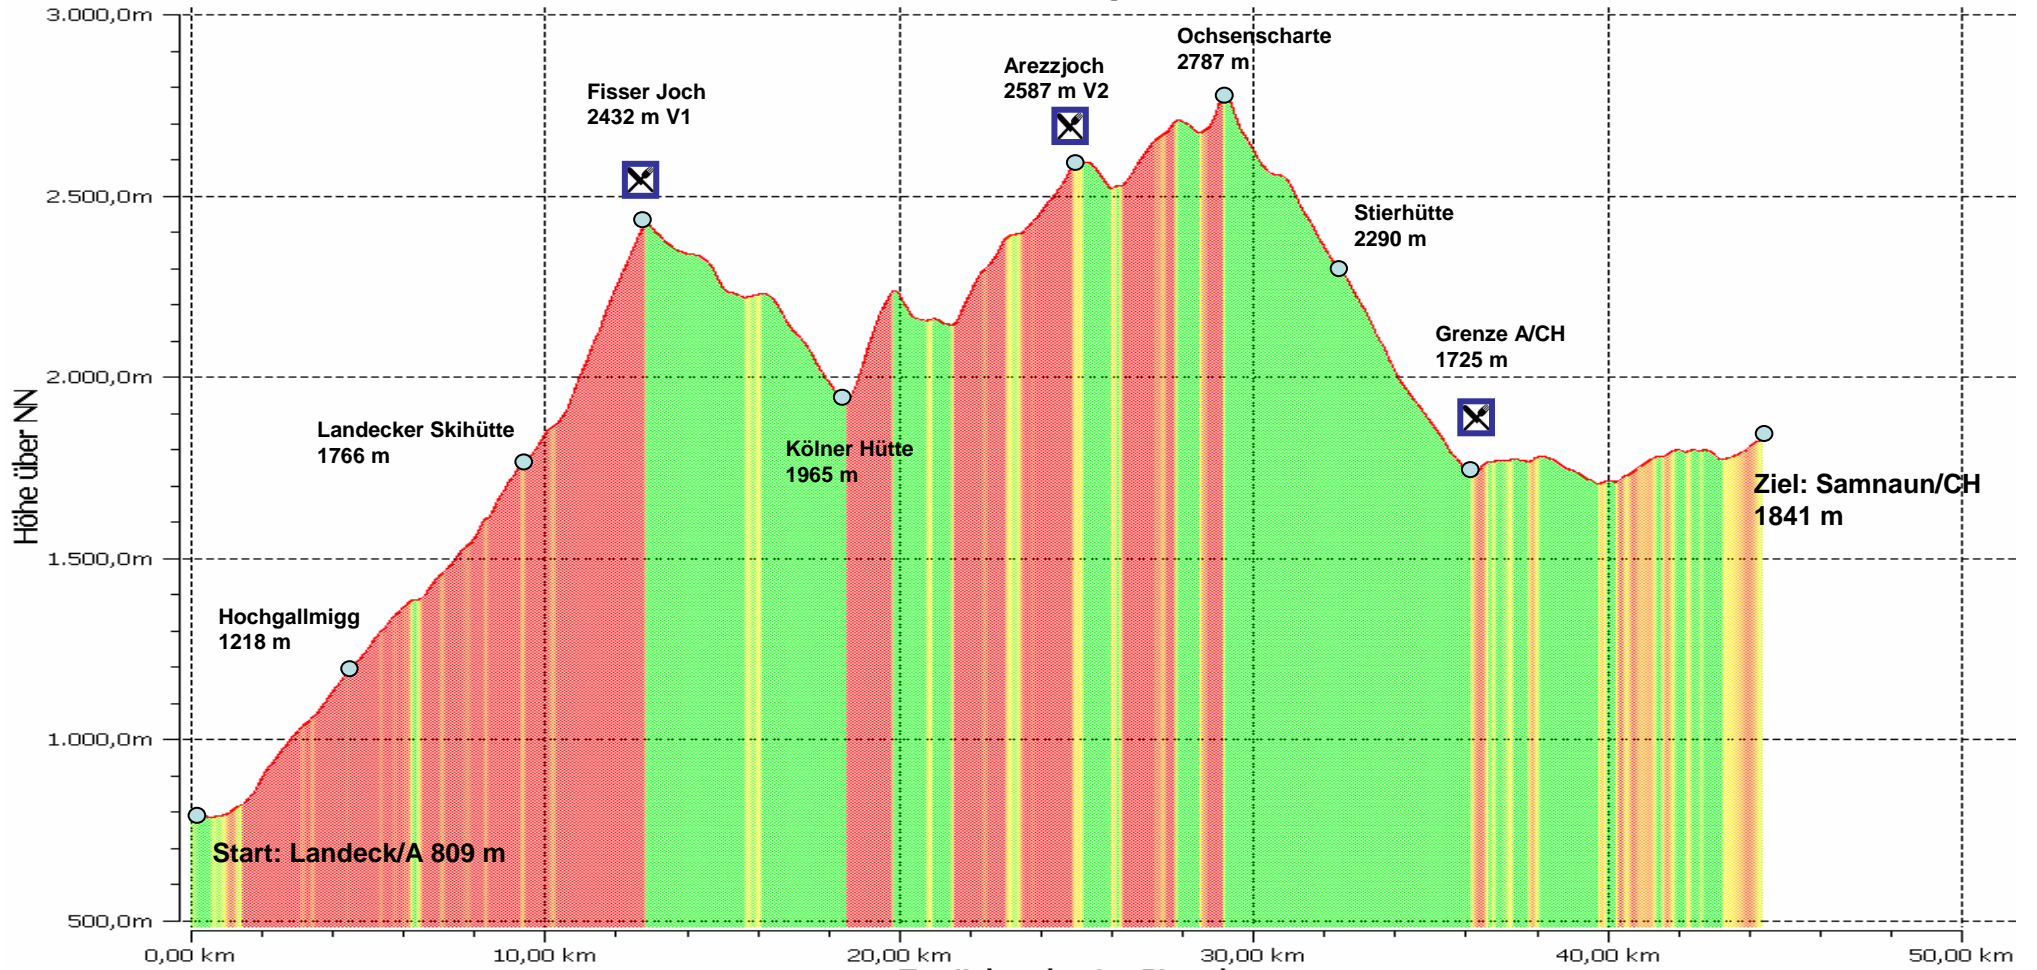

**Höhenprofil**

Gesamtstrecke:	→	44,5 km
Hm im Aufstieg:	↗	2844 Hm
Hm im Abstieg:	↘	1820 Hm
Startzeit:		07:00 Uhr

Zurückgelegte Strecke

4. Etappe Landeck - Samnaun  
Höhenprofil mit Steigungsfärbung

Version 1.0

PLAN B

Vivalpin